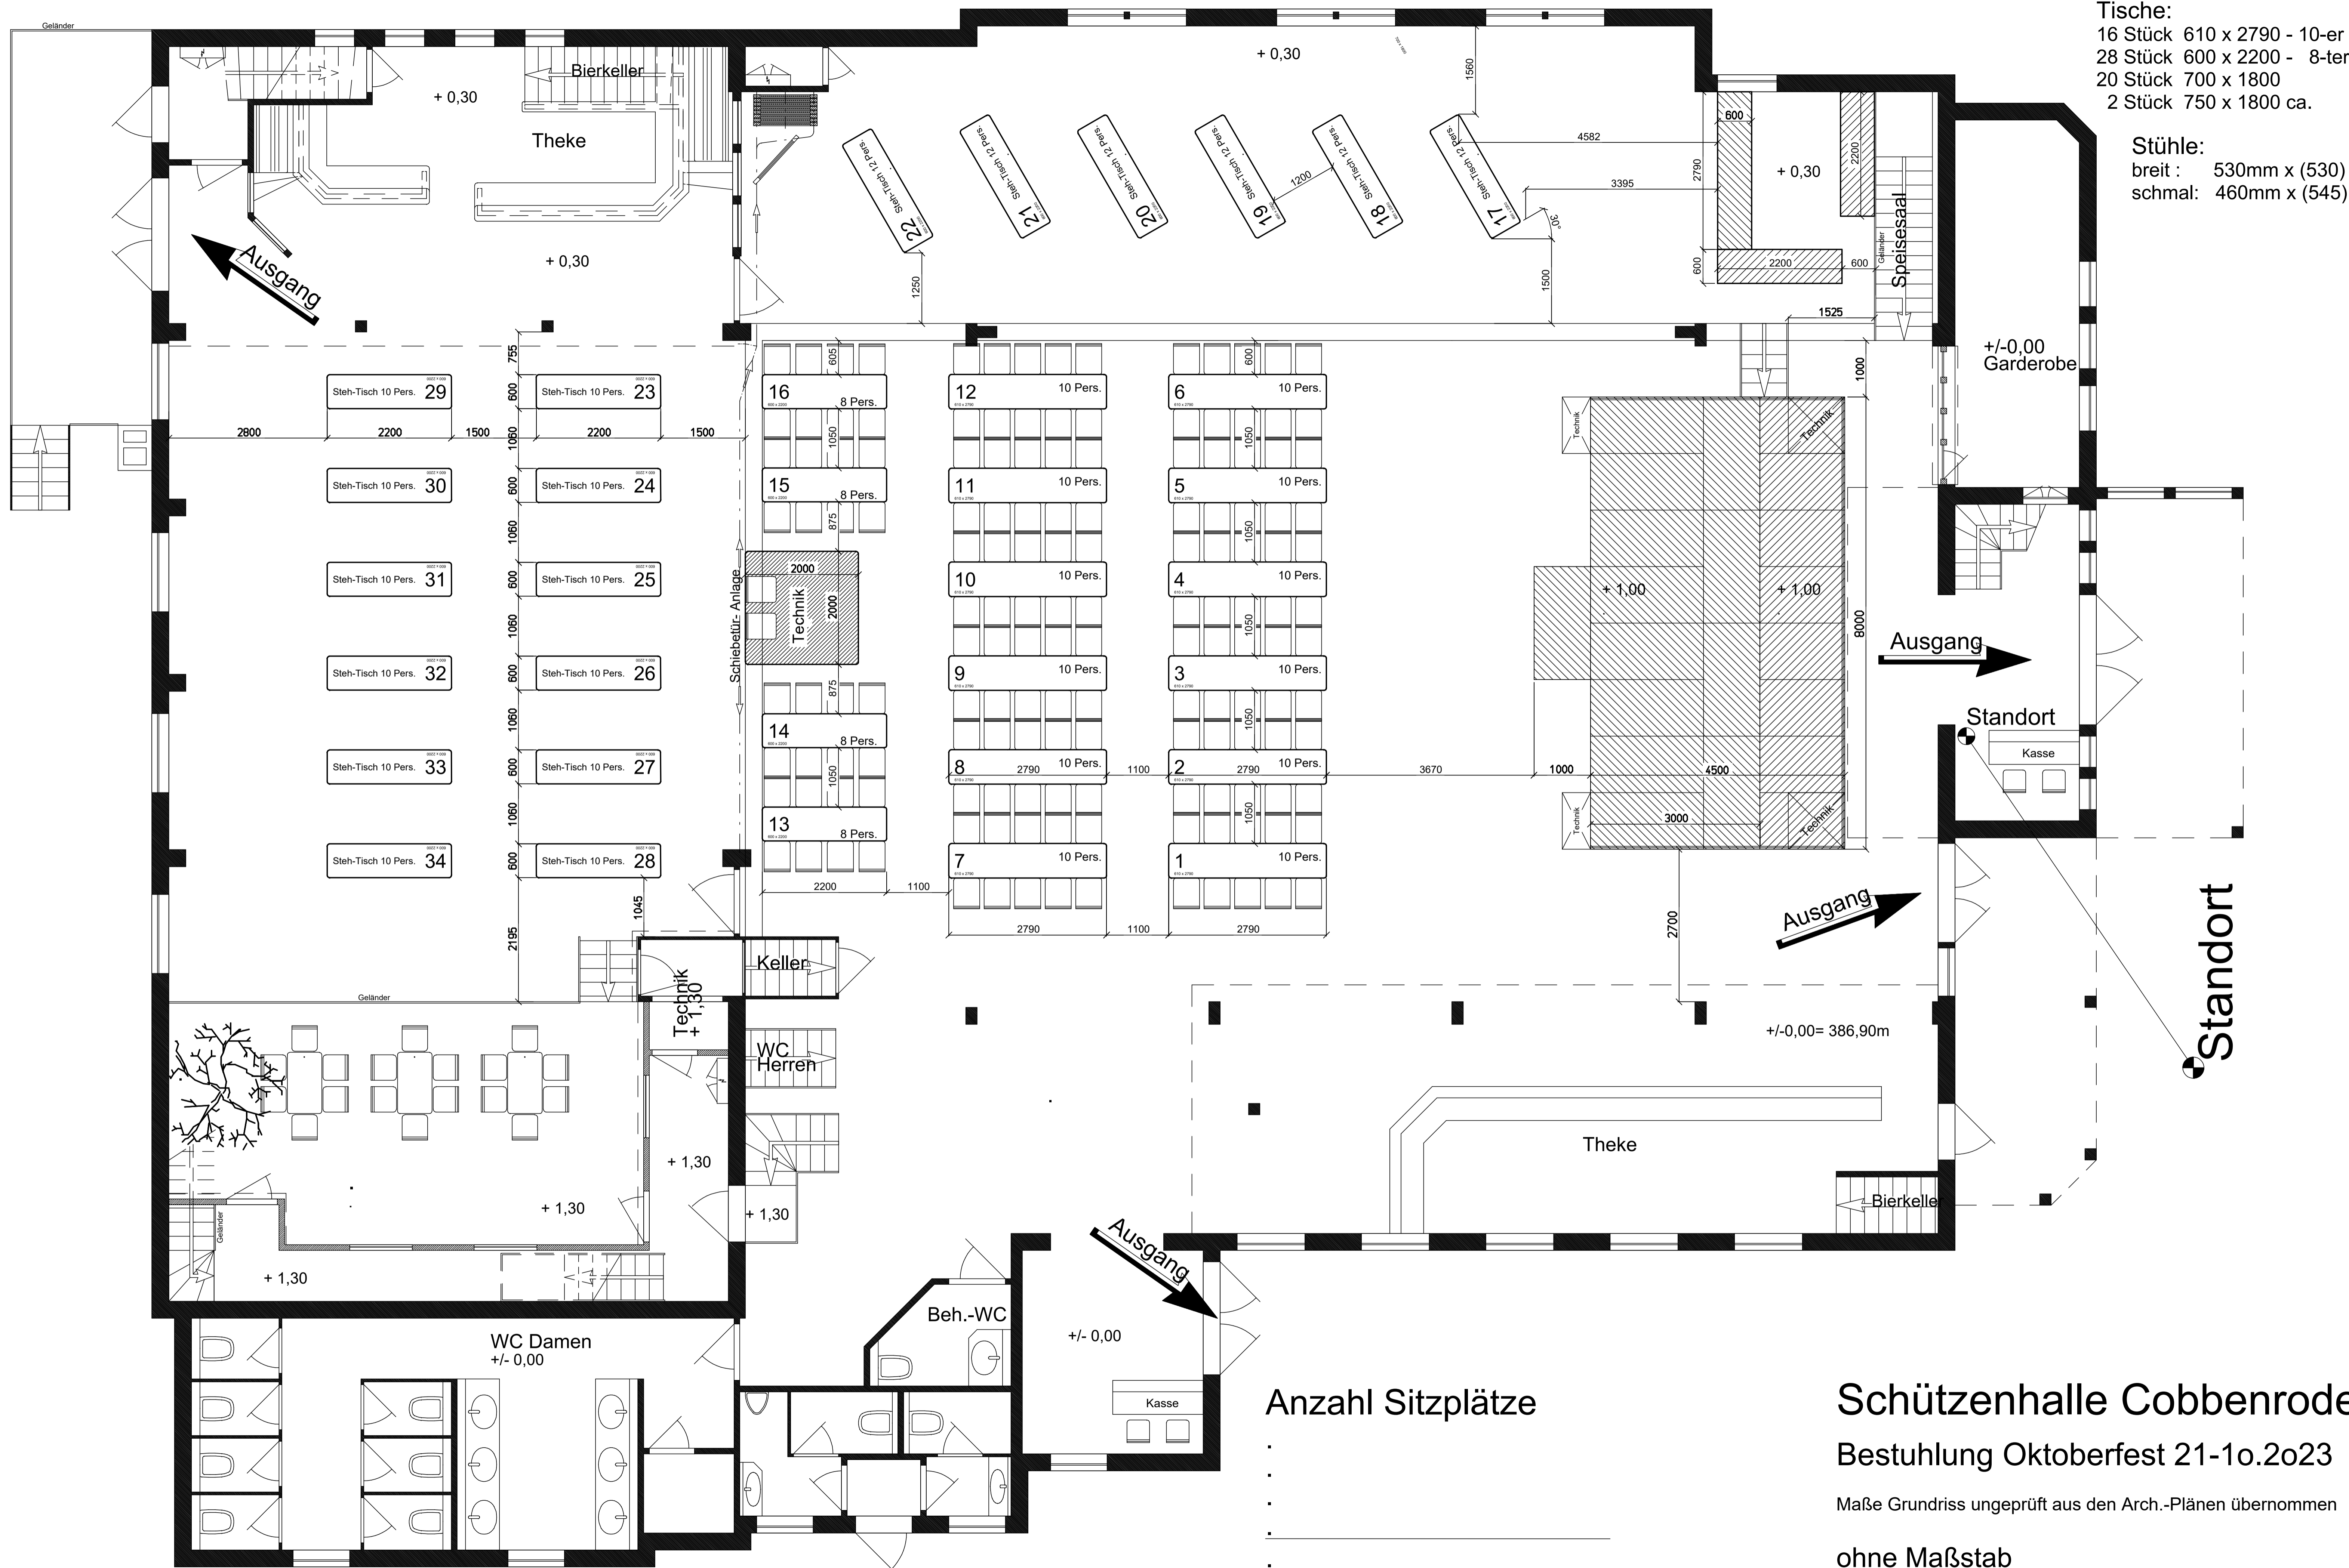

Tische:
 16 Stück 610 x 2790 - 10-er
 28 Stück 600 x 2200 - 8-ter
 20 Stück 700 x 1800
 2 Stück 750 x 1800 ca.

Stühle:
 breit : 530mm x (530)
 schmal: 460mm x (545)

Anzahl Sitzplätze

-
-
-
-
-

Schützenhalle Cobbenrode

Bestuhlung Oktoberfest 21-1o.2o23

Maße Grundriss ungeprüft aus den Arch.-Plänen übernommen

ohne Maßstab

Stand 18-o8.2o23